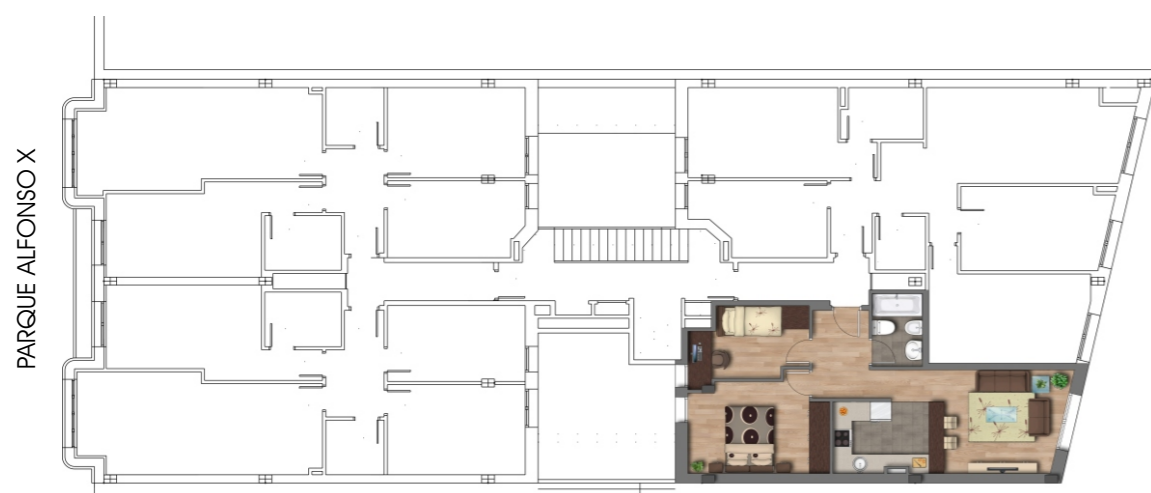

Edificio el Jardín

1D

SUPERFICIE UTIL 50.92 m²
2 Dormitorios
ESCALA 1:50

Inmobiliaria OVIDIO MORO, s.a.
C/la isla nº 3 bajo · Pola de Siero · Asturias

www.ovidiomoro.es Tfs. 985.720.783 - 985.721.092