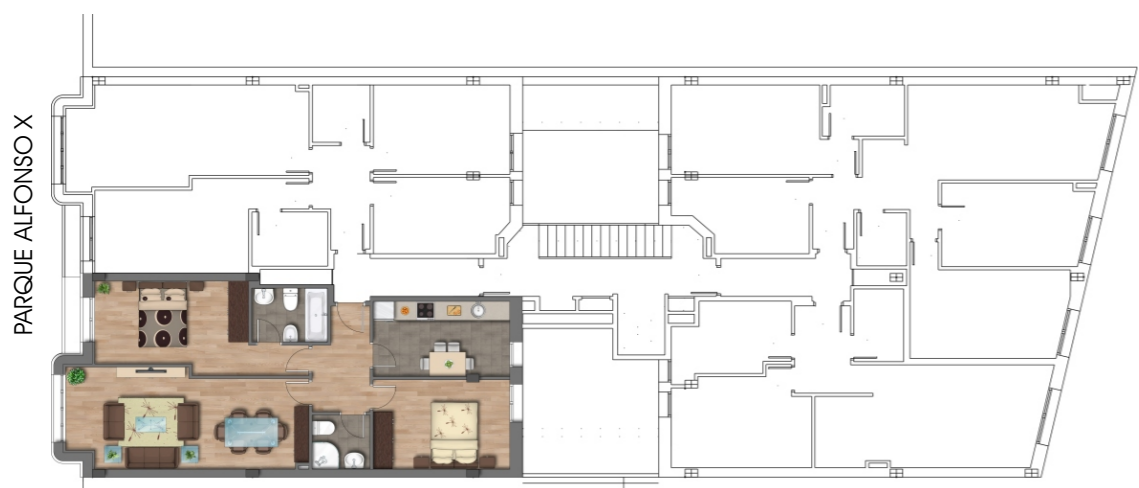

Edificio

el Jardín

1B

SUPERFICIE UTIL 74.35 m²
2 Dormitorios
ESCALA 1:50

Inmobiliaria OVIDIO MORO, s.a.
C/la isla nº 3 bajo · Pola de Siero · Asturias

www.ovidiomoro.es Tfs. 985.720.783 - 985.721.092